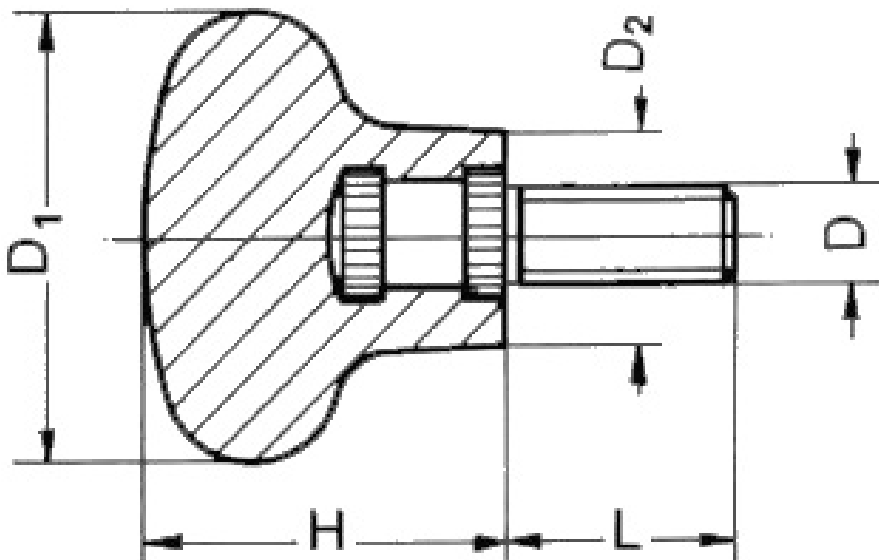

GENOMA

Kugelgriff mit Gewindebolzen

- Duroplast PF 31
- schwarz, entgratet und hochglanzpoliert
- Bolzen: Stahl verzinkt
- ***Auslaufartikel***

Produktbild:

Zeichnung:

Produktoptionen:

D	D1	H	L	D2	g	Bestell-Nr.
M 8	40	32	16	22	45	8145-222a
M10	50	40	20	29	85	8145-223a