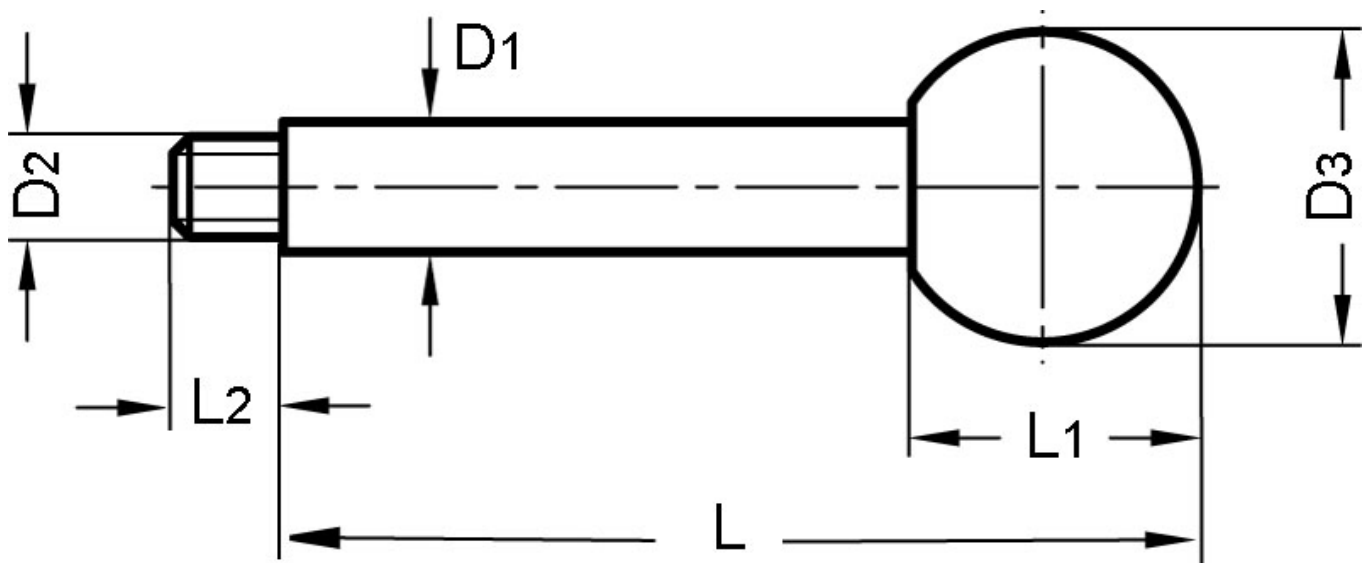

GENOMA

Feste Griffstange mit Kugelknopf

- Kugel Duroplast PF 31 DIN 7708
- schwarz poliert
- Schaft: Stahl
- Niro siehe Serie 178-3..

Produktbild:

Zeichnung:

Produktoptionen:

D	L	D1	D3	L2	Bestell-Nr.
M 6	100	8	20	9	178-201X100
M 6	63	8	20	9	178-201X63
M 6	80	8	20	9	178-201X80
M 8	100	10	25	11	178-202X100
M 8	125	10	25	11	178-202X125
M 8	80	10	25	11	178-202X80
M10	100	12	32	14	178-203X100
M10	125	12	32	14	178-203X125

D	L	D1	D3	L2	Bestell-Nr.
M10	160	12	32	14	178-203X160
M12	125	14	37	16	178-204X125
M12	160	14	37	16	178-204X160
M12	200	14	37	16	178-204X200
M14	160	16	40	18	178-205X160
M14	200	16	40	18	178-205X200
M14	250	16	40	18	178-205X250