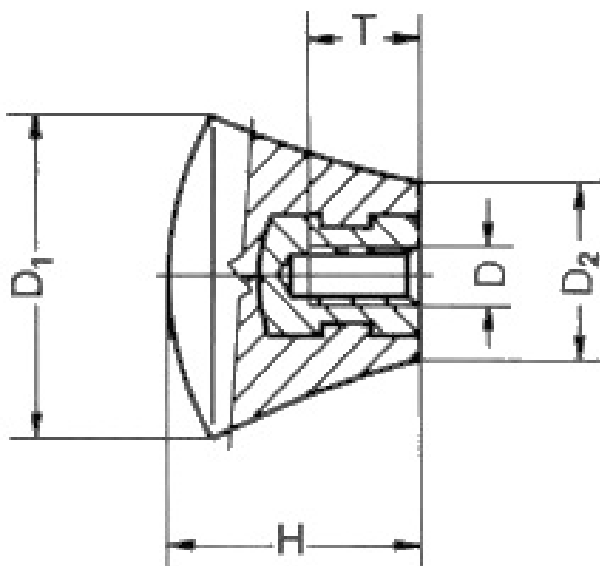

GENOMA

Pilzgriff mit Gewindebuchse

- Duroplast
- schwarz, entgratet und hochglanzpoliert
- Buchse: Messing
- ***Auslaufartikel***

Produktbild:

Zeichnung:

Produktoptionen:

D	D1	H	D2	T	g	Bestell-Nr.
M 4	26	21	15	10	10	8152-214a
M 6	26	21	15	9	15	8152-216a
M 6	30	24	17	9	20	8152-217a