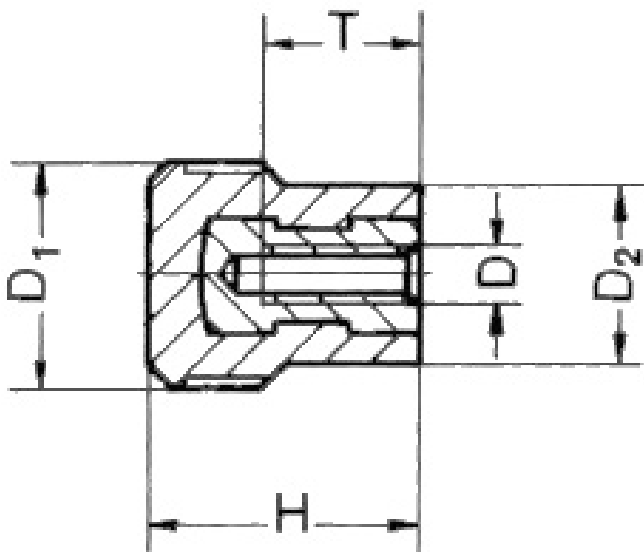

GENOMA

Rändelknopf

- Duroplast PF 31 DIN 7708
- schwarz, entgratet und hochglanzpoliert
- Buchse Messing
- *Auslaufartikel

Produktbild:

Zeichnung:

Produktoptionen:

| D | D1 | H | D2 | T | g | Bestell-Nr. |
|-----|----|------|----|----|---|-------------|
| M 3 | 13 | 13,5 | 10 | 6 | 5 | 8151-211 |
| M 4 | 13 | 13,5 | 10 | 6 | 5 | 8151-212 |
| M 4 | 15 | 15,5 | 12 | 7 | 5 | 8151-213 |
| M 5 | 15 | 15,5 | 12 | 7 | 6 | 8151-214 |
| M 6 | 15 | 15,5 | 12 | 7 | 6 | 8151-215 |
| M 5 | 17 | 22 | 12 | 10 | 5 | 8151-216* |
| M 6 | 17 | 22 | 12 | 9 | 6 | 8151-217* |