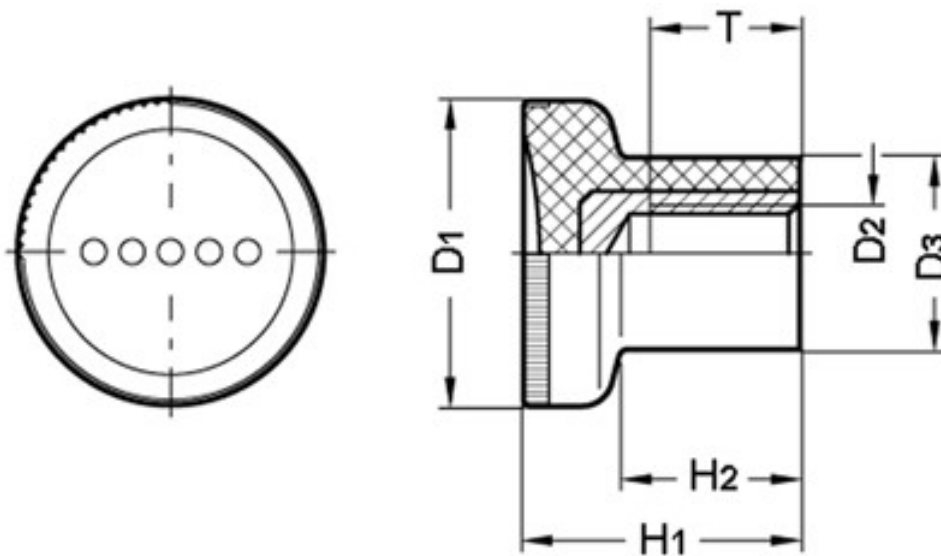

GENOMA

Rändelknopf

- Thermoplast
- schwarzgrau, matt, schlagfest
- Buchse Messing
- in rot auf Anfrage

Produktbild:

Zeichnung:

Produktoptionen:

D1	D2	D3	H1	H2	Tmin	Bestell-Nr.
21	M 4	12,5	18	10,5	10	8150-101
21	M 5	12,5	18	10,5	10	8150-102
25	M 6	14,5	22,5	14	12	8150-103
25	M 8	14,5	22,5	14	12	8150-104
31	M 8	18,5	27	17	15	8150-105
31	M10	18,5	27	17	17	8150-106