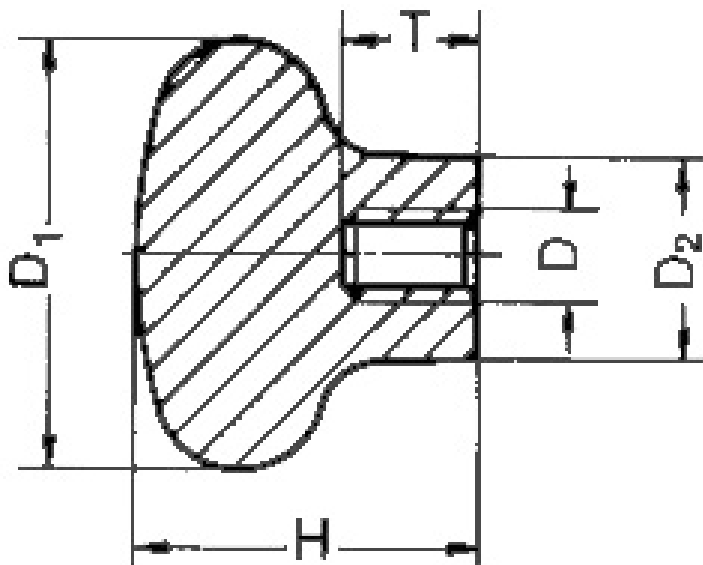

GENOMA

Kugelgriff mit Innengewinde

- Duroplast FS31
- schwarz, entgratet und hochglanzpoliert
- Duroplast FS31
- Pressstoffgewinde
- ***Auslaufartikel***

Produktbild:

Zeichnung:

Produktoptionen:

D	D1	H	D2	T	g	Bestell-Nr.
---	----	---	----	---	---	-------------