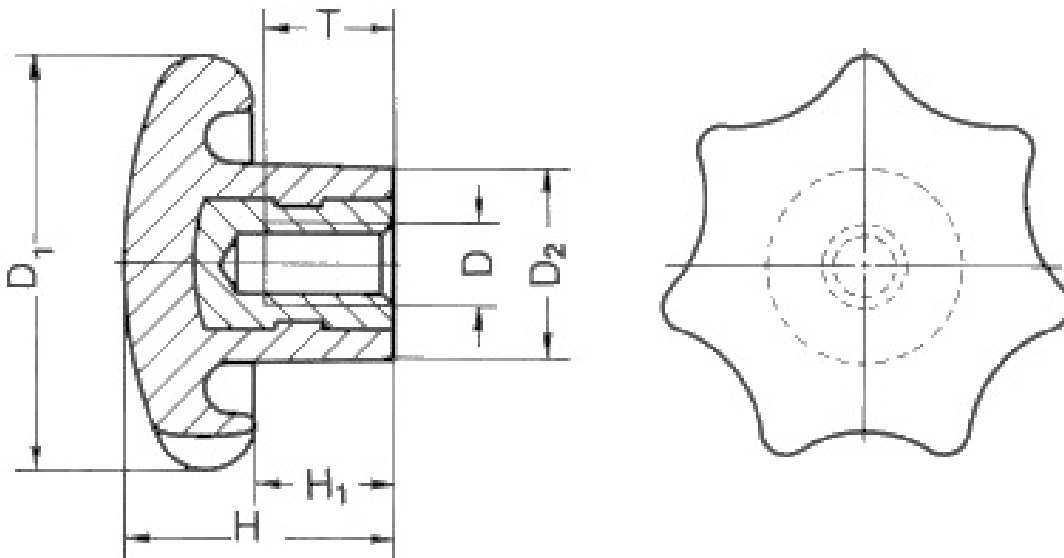

Zeichnung:

Produktoptionen:

D	D1	H	D2	H1	T	g	Bestell-Nr.
M 6	32	20	14	9	12	15	8142-201
M 8	40	26	18	13	14	25	8142-202
M10	50	33	22	17	18	45	8142-203
M12	63	42	25	21	22	85	8142-204
M16	80	50	35	22	30	160	8142-205