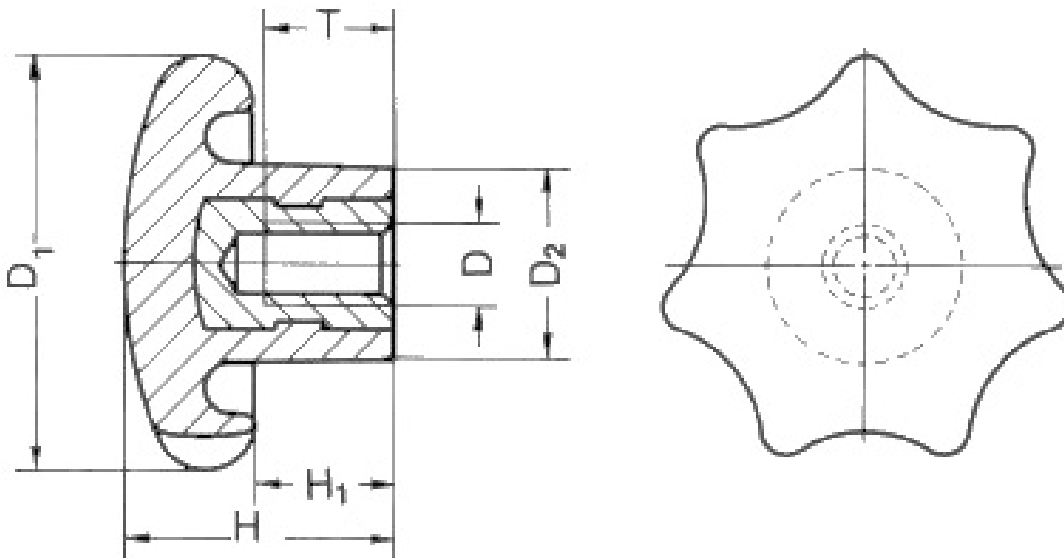

GENOMA

Sterngriff mit Gewindebuchse

- Duroplast PF 31 DIN 7708
- schwarz, entgratet und hochglanzpoliert
- Buchse: Stahl verzinkt
- Buchse - Messing auf Anfrage

Produktbild:

Zeichnung:

Produktoptionen:

D	D1	H	D2	H1	T	g	Bestell-Nr.
M 6	32	20	14	9	12	15	8142-201
M 8	40	26	18	13	14	25	8142-202
M10	50	33	22	17	18	45	8142-203
M12	63	42	25	21	22	85	8142-204
M16	80	50	35	22	30	160	8142-205