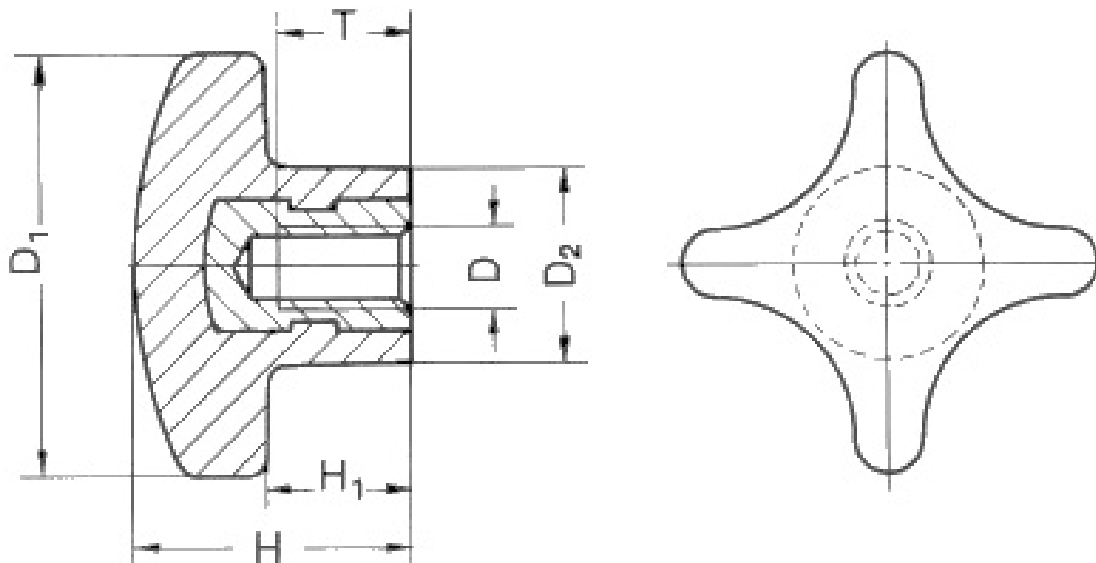

## Kreuzgriff mit Gewindebuchse ähnl. DIN 6335

- Duroplast PF 31 DIN 7708
- schwarz, entgratet und hochglanzpoliert
- Buchse: Stahl verzinkt
- ähnlich DIN 6335
- Messingbuchse auf Anfrage

### Produktoptionen:

D	D1	H	D2	H1	T	g	Bestell-Nr.
M 4	20	13	10	6	6,5	6	8141-2004
M 5	25	17	13	8	9,5	6	8141-2005
M 6	32	21	14	10	12	10	8141-201
M 8	40	26	18	13	14	20	8141-202

M10	50	32	22	20	18	35	8141-203
M12	63	40	26	25	22	65	8141-204
M16	80	53	34	30	30	140	8141-205