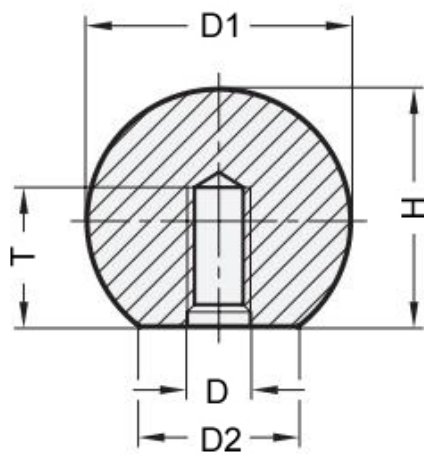

GENOMA

Kugelknopf DIN 319

- matt gestrahlt
- Niro 1.4305

Produktbild:

Zeichnung:

Produktoptionen:

D	D1	D2	T	H	Bestell-Nr.
M 4	16	8	7	15	109-501
M 5	20	12	9	18	109-502
M 6	25	15	11	22,5	109-503
M 8	32	18	14,5	29	109-504
M10	40	22	18	37	109-505