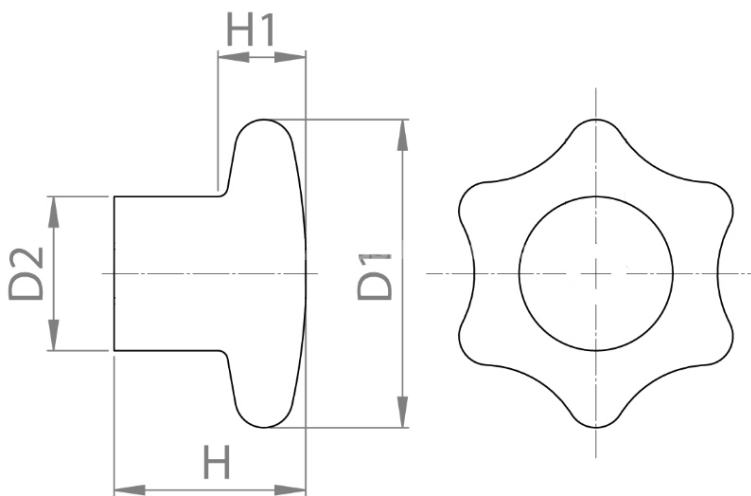

Produktoptionen:

D1	H	D2	H1	g	Bestell-Nr.
50	32	25	12	195	107-201