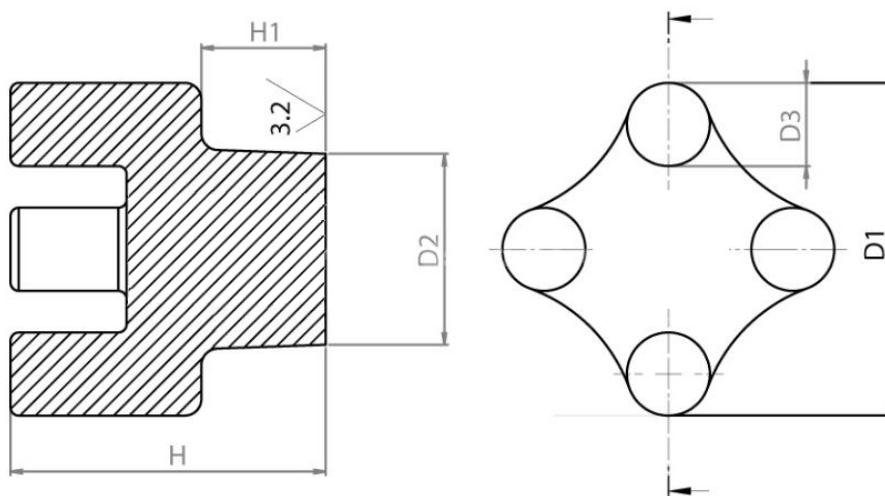

GENOMA

Stangengriff

- Rohteil
- Temperguss
- gesandstrahlt

Produktbild:

Zeichnung:

Produktoptionen:

D1	H	D2	D3	H1	g	Bestell-Nr.
90	60	53	16	24	990	103-203
50	53	32	12	22	340	103-201
63	60	38	16	24	515	103-202